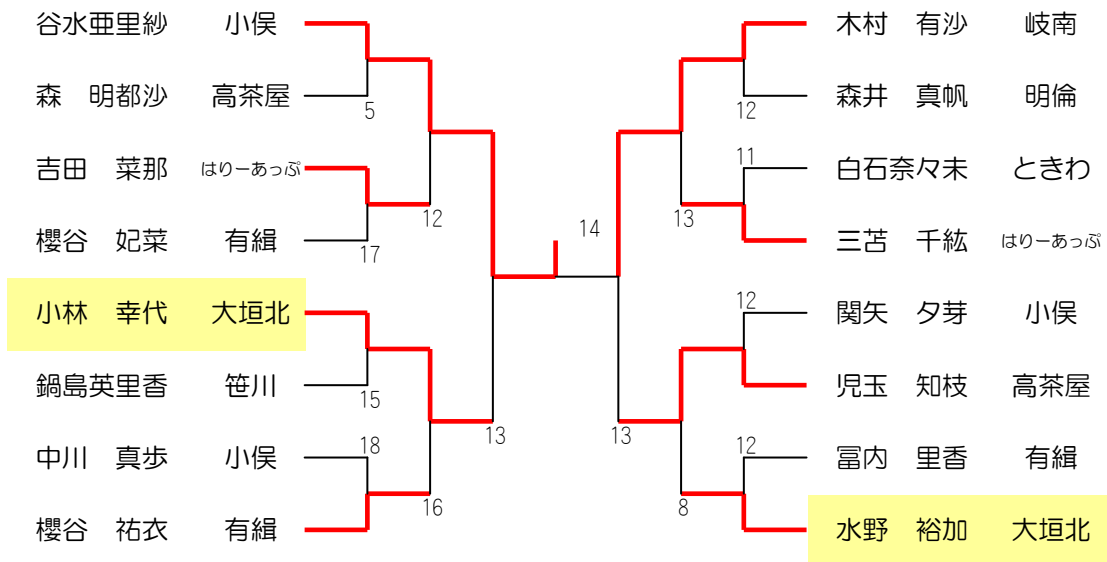

5・6年男子 ダブルス

参加組数35

5・6年男子 シングル

参加人数73

5・6年女子 ダブルス

参加組数71

5・6年女子 シングル

参加人数145

4年以下男女 ダブルス

参加組数82

4年以下男女 シングル

参加人数173