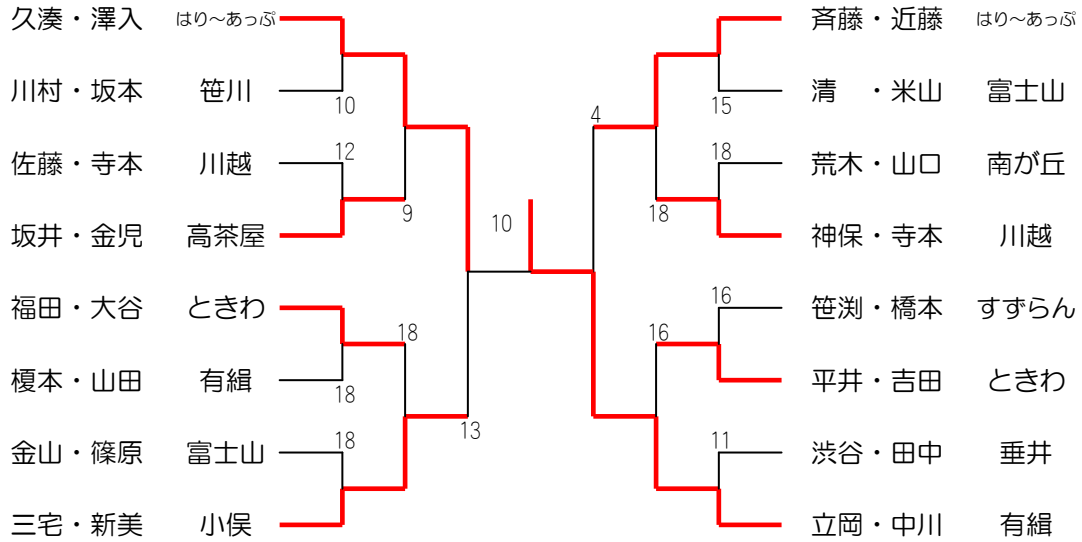

5・6年男子 ダブルス

参加組数35

5・6年男子 シングル

参加人数73

5・6年女子 ダブルス

参加組数71

5・6年女子 シングル

参加人数145

4年以下男女 ダブルス

参加組数82

4年以下男女 シングル

参加人数173