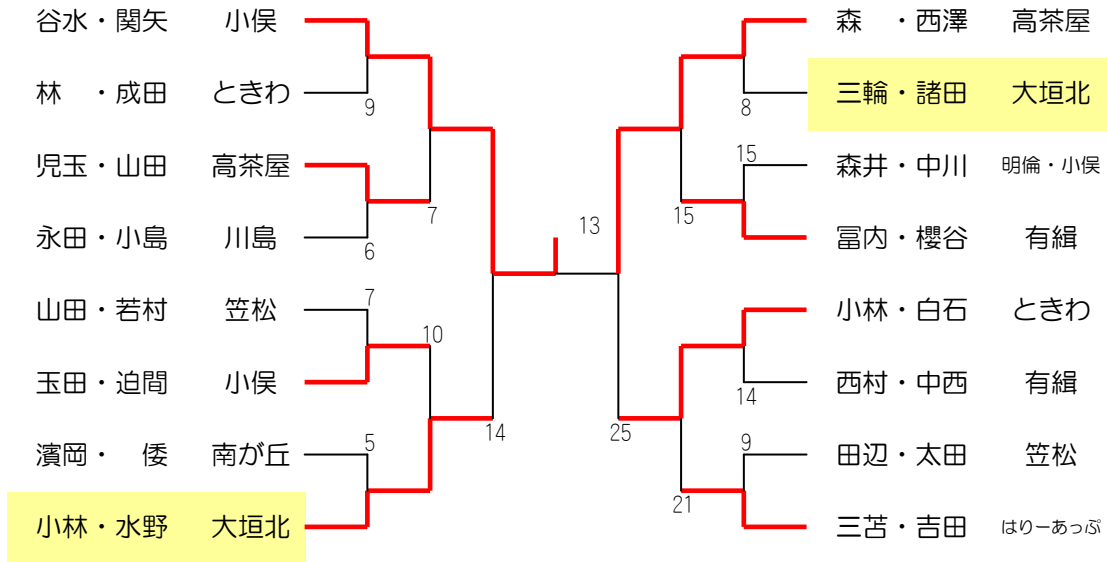

5・6年男子 ダブルス

参加組数35

5・6年男子 シングル

参加人数73

5・6年女子 ダブルス

参加組数71

5・6年女子 シングル

参加人数145

4年以下男女 ダブルス

参加組数82

4年以下男女 シングル

参加人数173