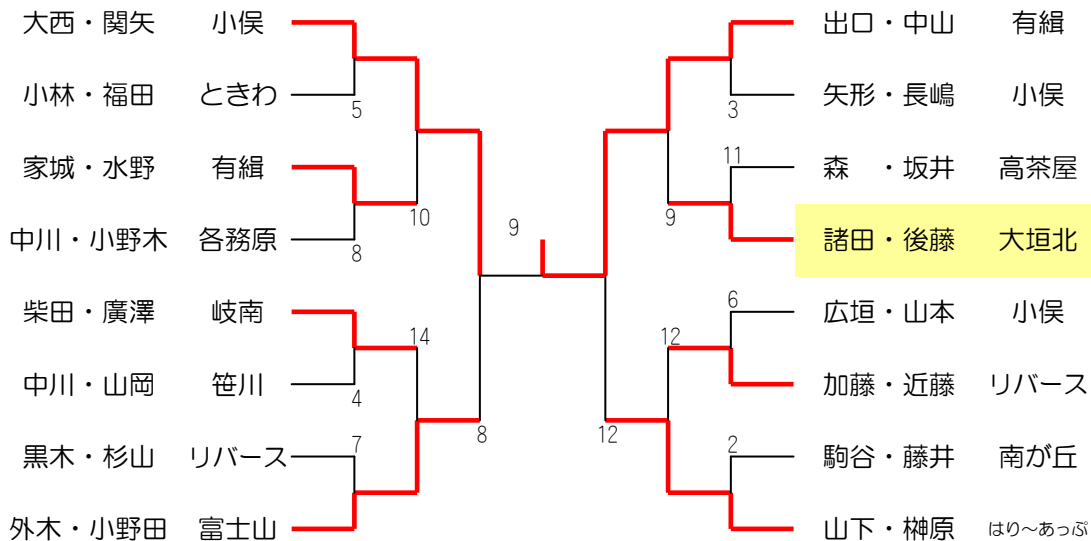

5・6年男子 ダブルス

参加組数35

5・6年男子 シングル

参加人数73

5・6年女子 ダブルス

参加組数71

5・6年女子 シングル

参加人数145

4年以下男女 ダブルス

参加組数82

4年以下男女 シングル

参加人数173