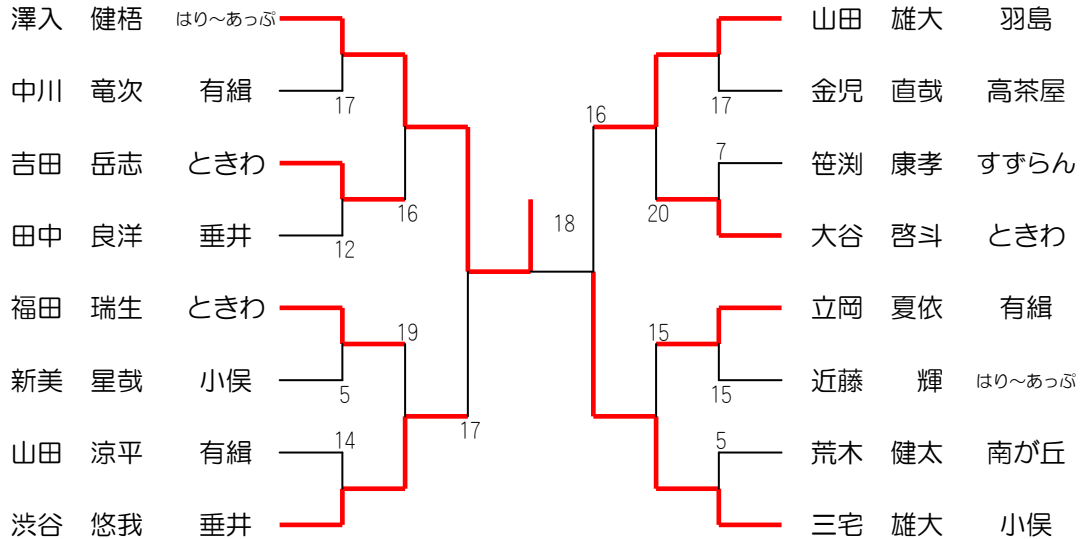

5・6年男子 ダブルス

参加組数35

5・6年男子 シングル

参加人数73

5・6年女子 ダブルス

参加組数71

5・6年女子 シングル

参加人数145

4年以下男女 ダブルス

参加組数82

4年以下男女 シングル

参加人数173