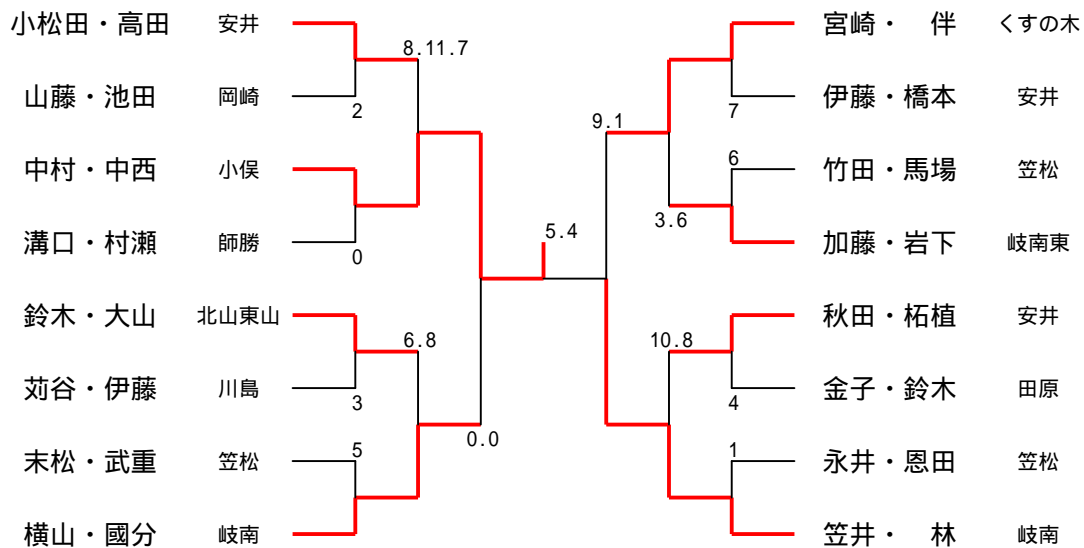

## 6年男子 ダブルス

参加組数30

## 6年女子 ダブルス

参加組数83

## 5年男子 ダブルス

参加組数16

## 5年女子 ダブルス

参加組数60