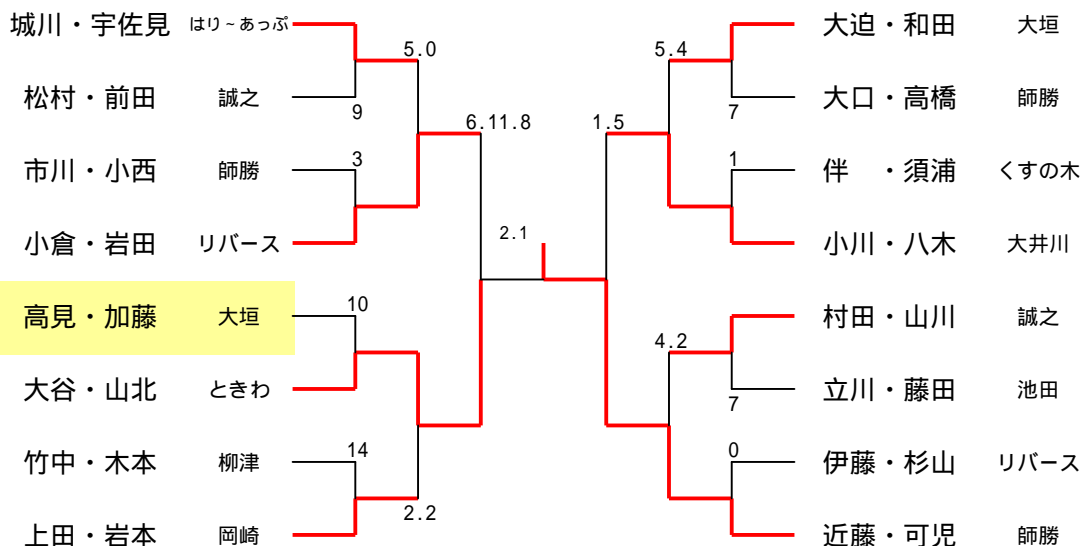

4年以下男子 ダブルス

参加組数17