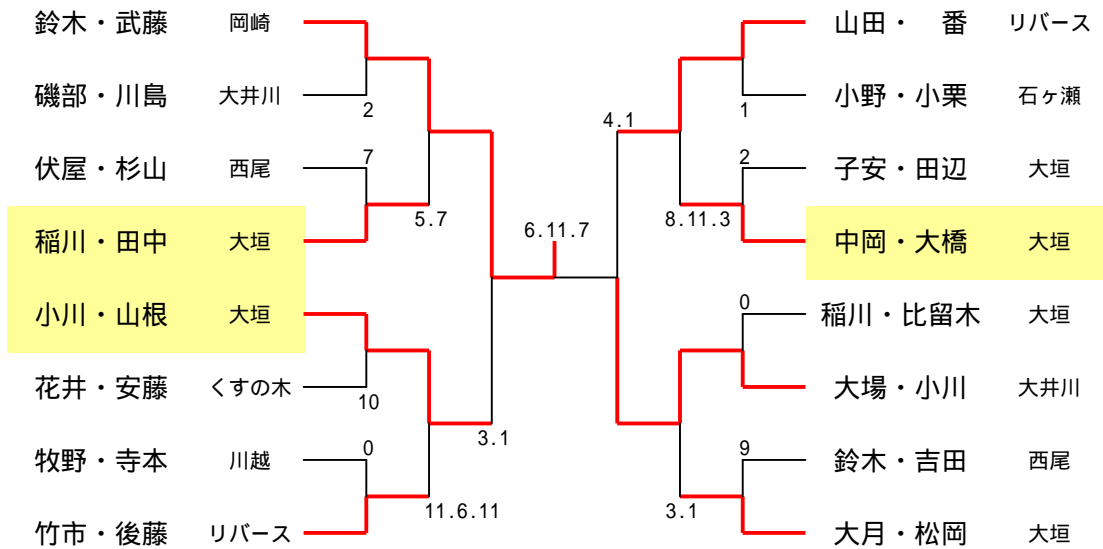

## 6年男子 ダブルス

参加組数30

## 6年女子 ダブルス

参加組数83

## 5年男子 ダブルス

参加組数16

## 5年女子 ダブルス

参加組数60