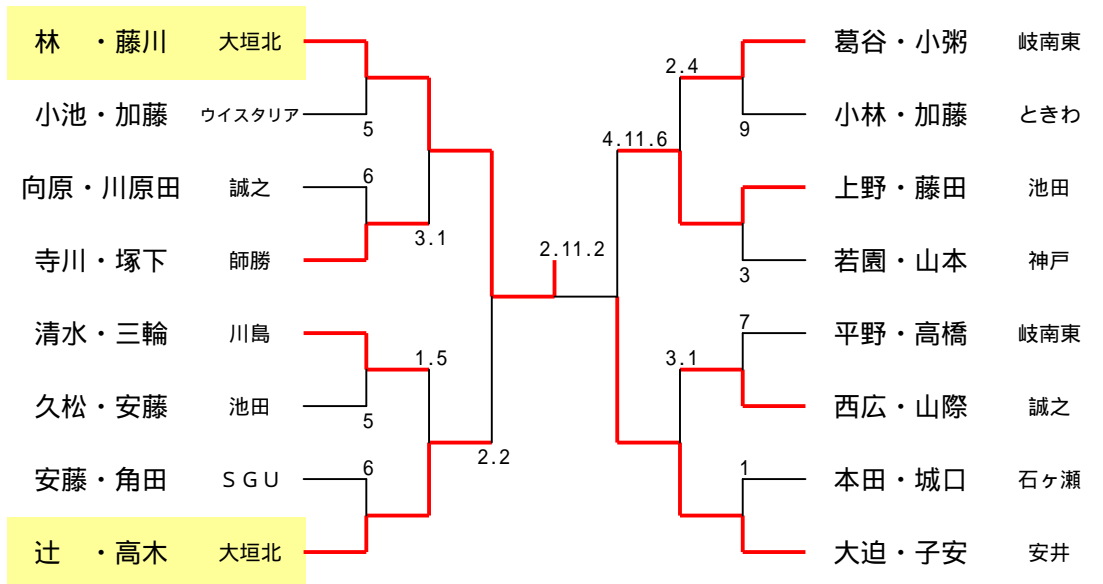

## 6年男子 ダブルス

参加組数30

## 6年女子 ダブルス

参加組数83

## 5年男子 ダブルス

参加組数16

## 5年女子 ダブルス

参加組数60