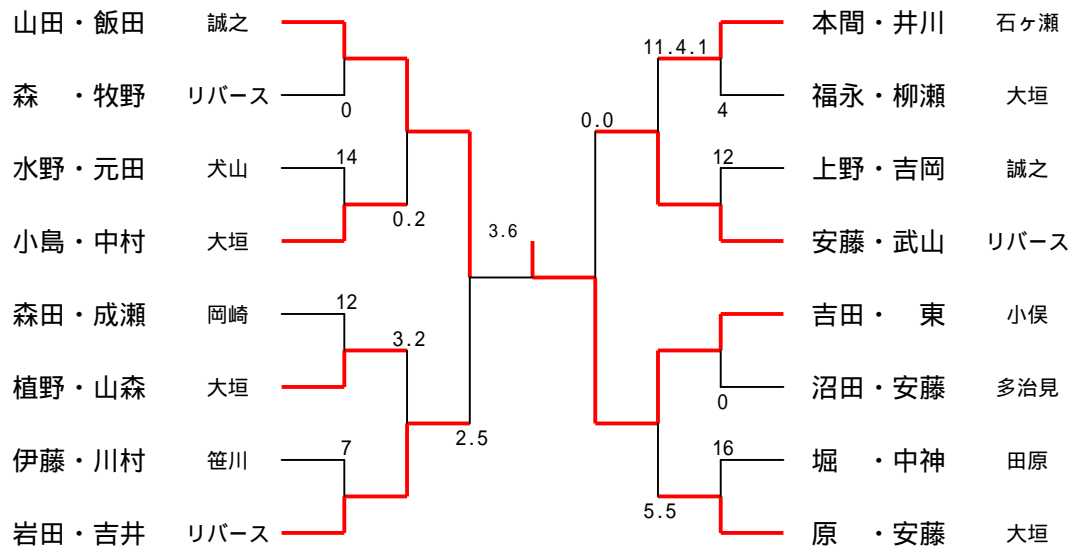

## 6年男子 ダブルス

参加組数30

## 6年女子 ダブルス

参加組数83

## 5年男子 ダブルス

参加組数16

## 5年女子 ダブルス

参加組数60