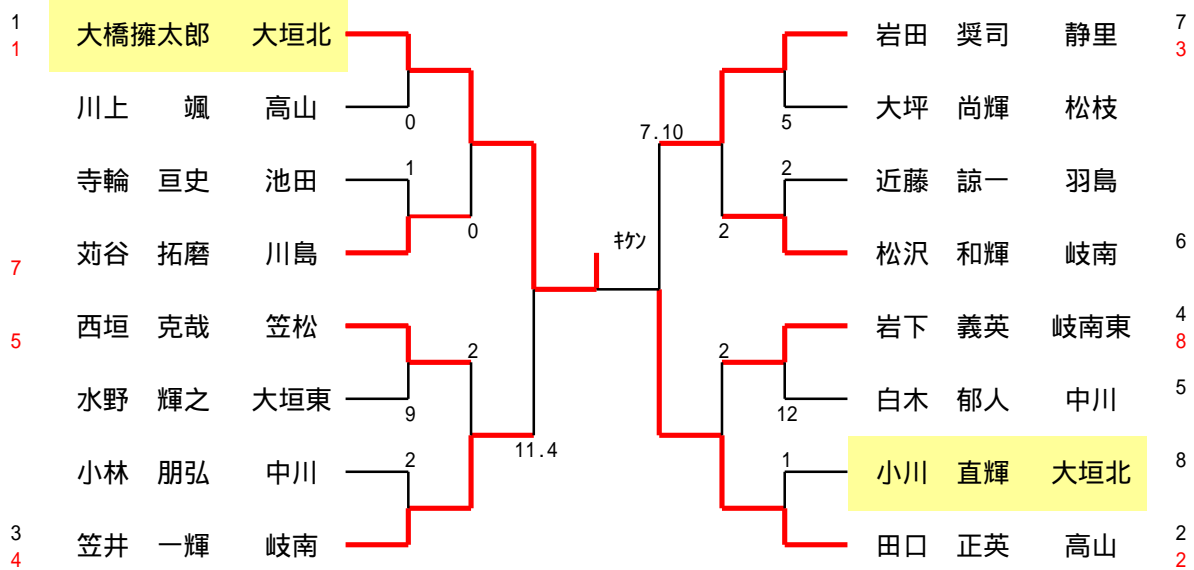

## 6年女子 シングル

参加人数 9人

黒 上段 3月県シングル ランク  
赤 下段 6月県シングル ランク