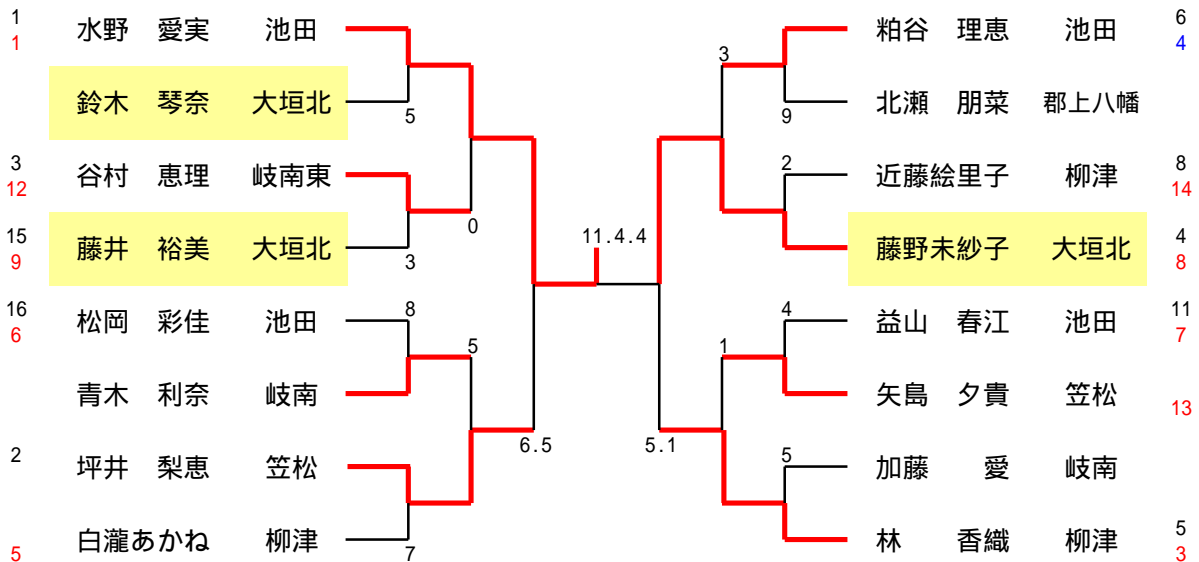

5年女子 シングル

参加人数 91人

黒 上段 3月県シングル ランク
赤 下段 6月県シングル ランク