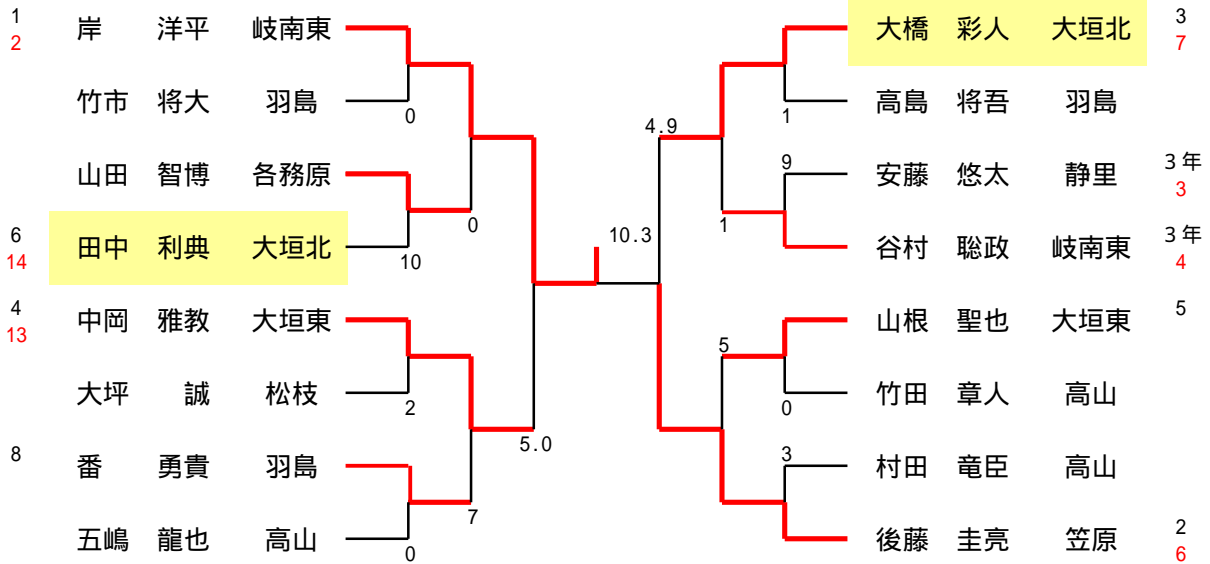

4年男子 シングル

参加人数 32人