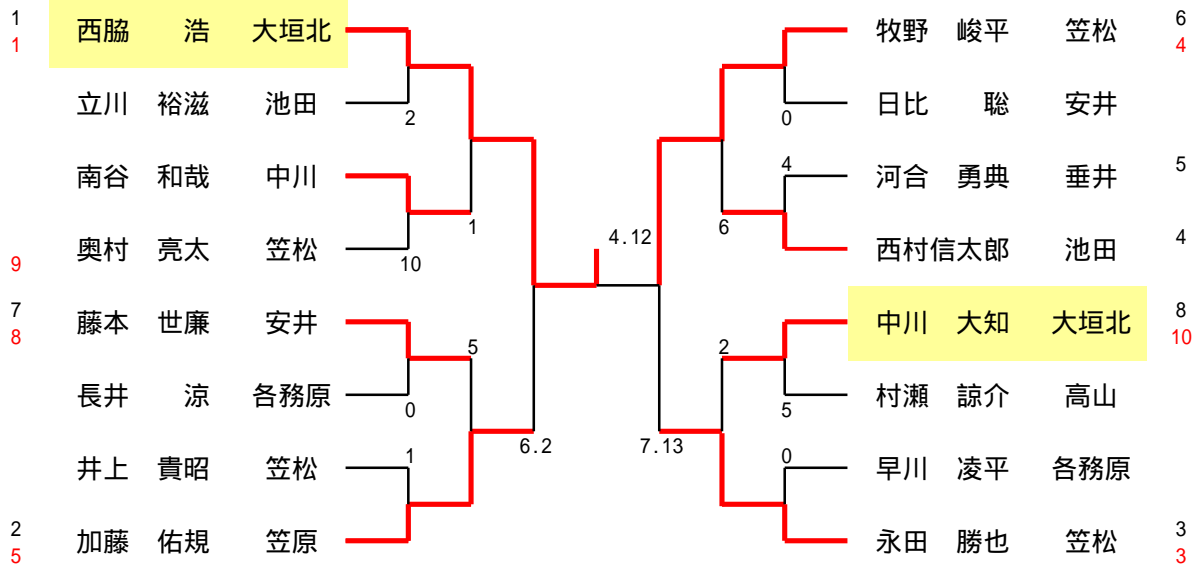

5年男子 シングル

参加人数 20人