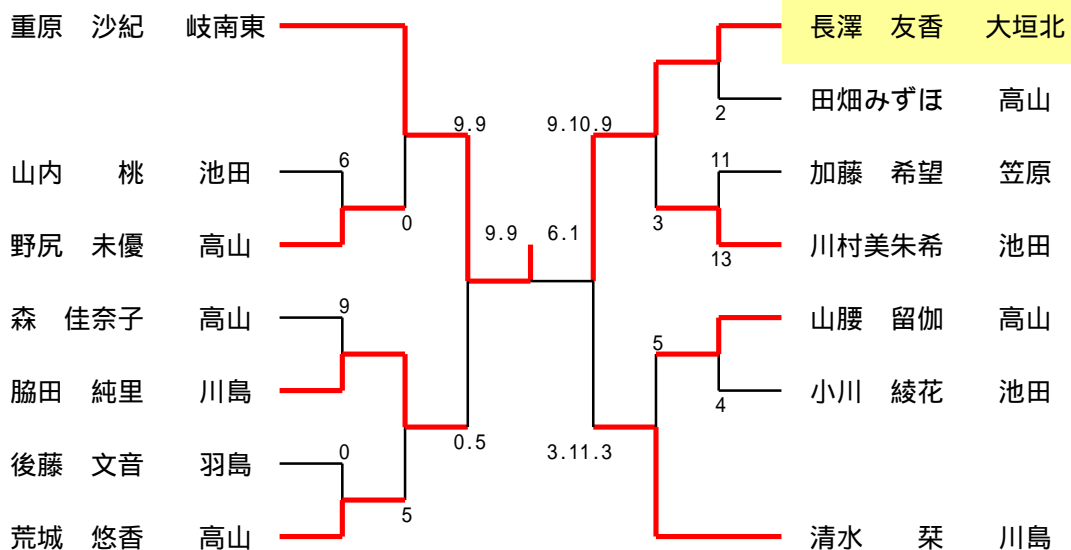

1・2年女子 シングル

参加人数 14人

黒 上段 3月県シングル ランク
赤青 下段 6月県シングル ランク