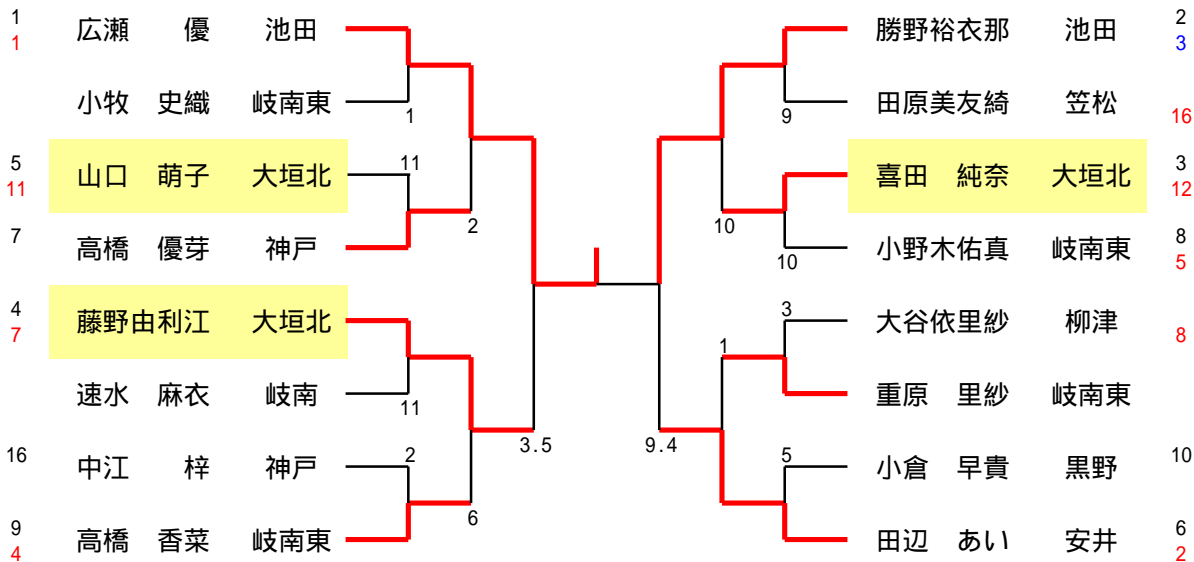

## 6年男子 シングル

参加人数 17人

## 6年女子 シングル

参加人数 9人

黒 上段 3月県シングル ランク  
赤 下段 6月県シングル ランク