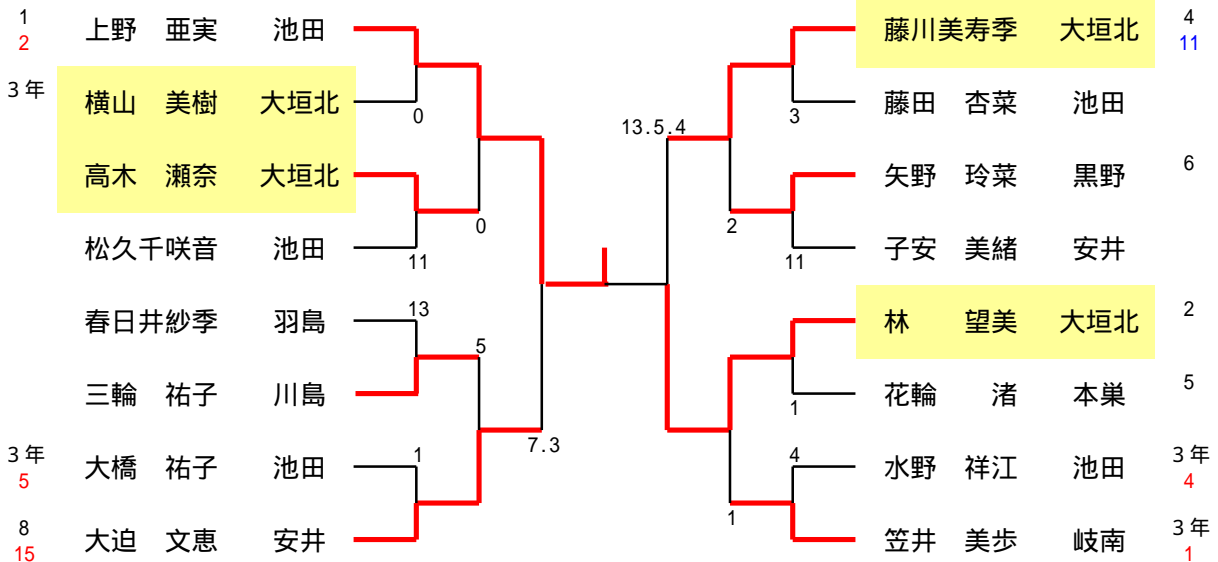

4年女子 シングル

参加人数 100人

黒 上段 3月県シングル ランク
赤 下段 6月県シングル ランク