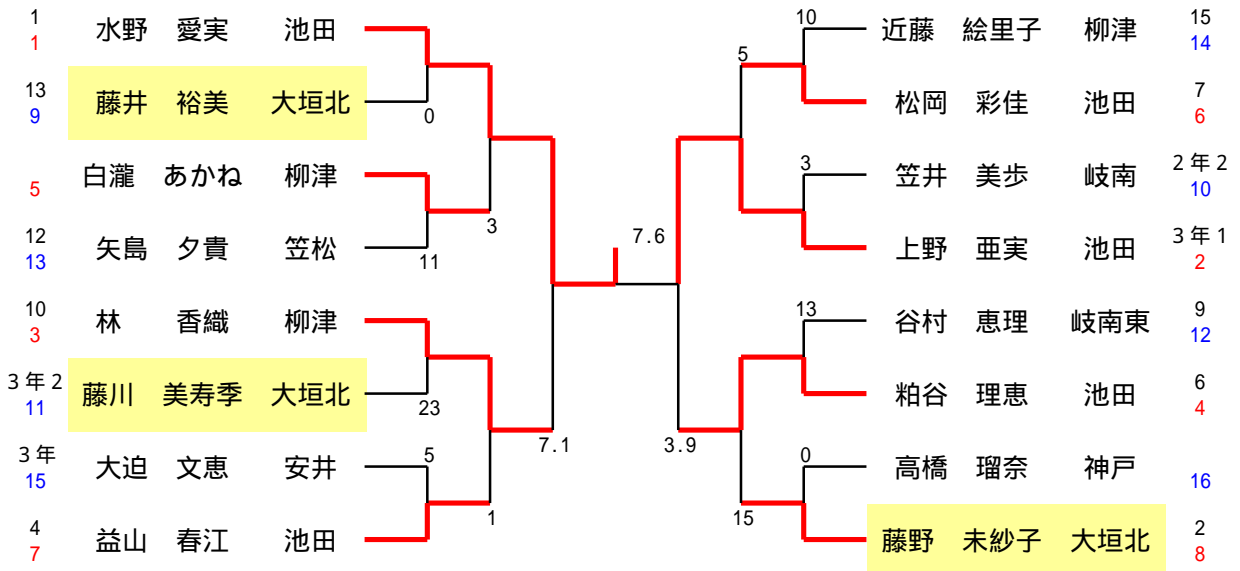

4年女子 シングル

参加人数 127

黒 上段 3月県シングル ランク
赤青 下段 6月県シングル ランク

1 池 田	40	6 安 井	2
2 柳 津	12	7 神 戸	2
3 大垣北	10	8 笠 松	2
4 岐南東	3		
5 岐 南	3