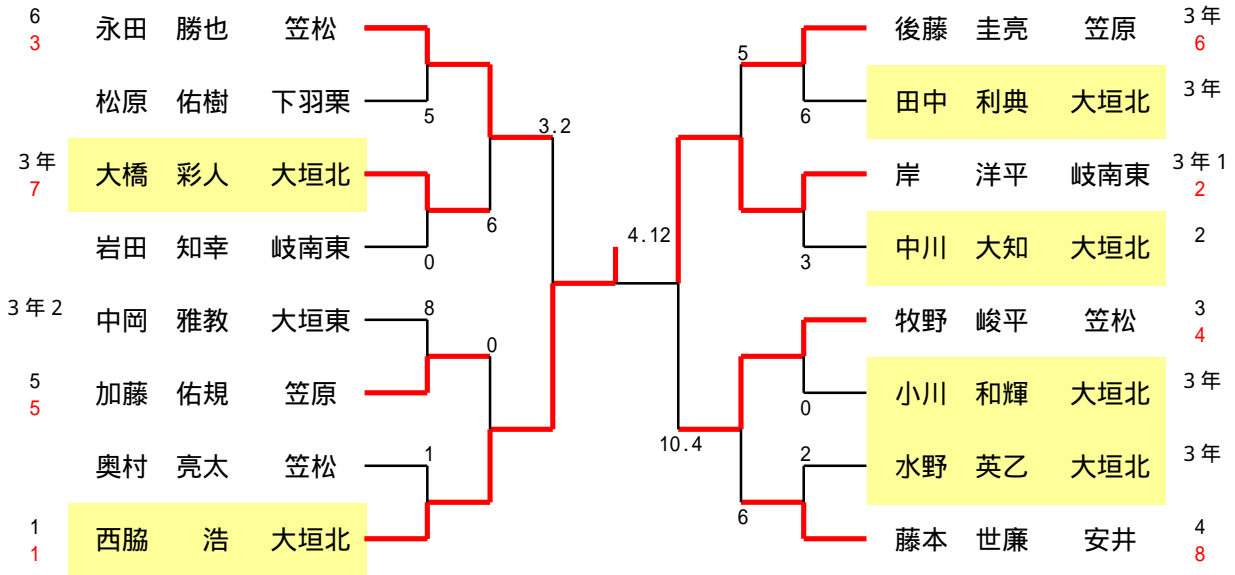

# 5年女子 シングル

参加人数 96

黒 上段 3月県シングル ランク  
 赤青 下段 6月県シングル ランク

1 池田	33	6 笠松	2
2 岐南東	12		
3 大垣北	10		
4 安井	10		
5 柳津	7		

## 4年男子 シングル

参加人数 36