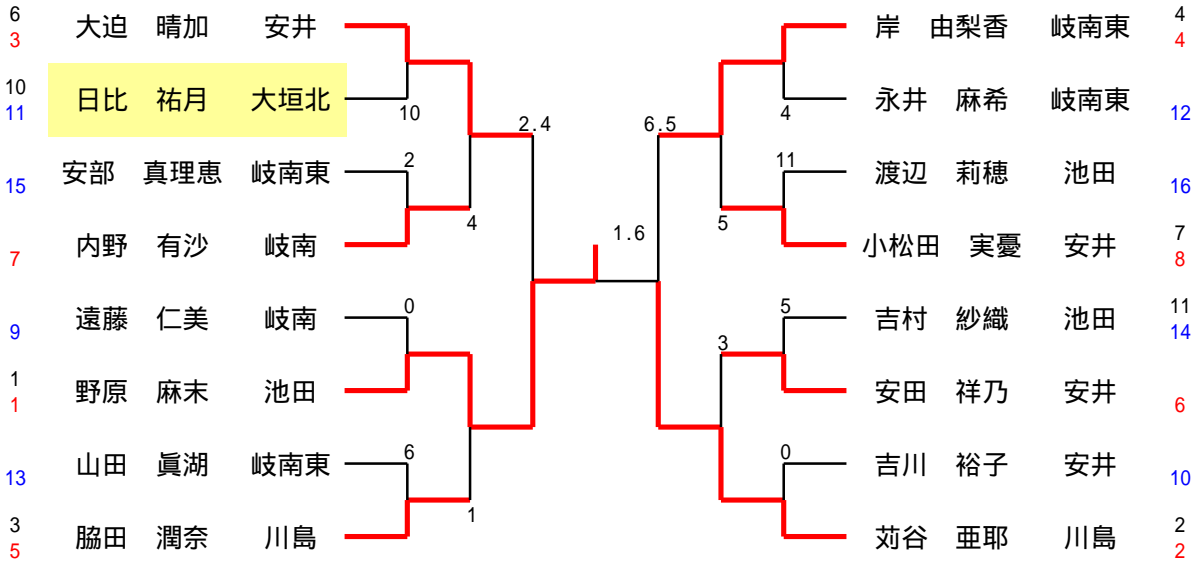

## 6年男子 シングル

参加人数 36

## 6年女子 シングル

参加人数 115

黒 上段 3月県シングル ランク  
赤青 下段 6月県シングル ランク

1	池 田	19	6	大垣北	3
2	安 井	15			
3	川 島	14			
4	岐南東	12			
5	岐 南	8			