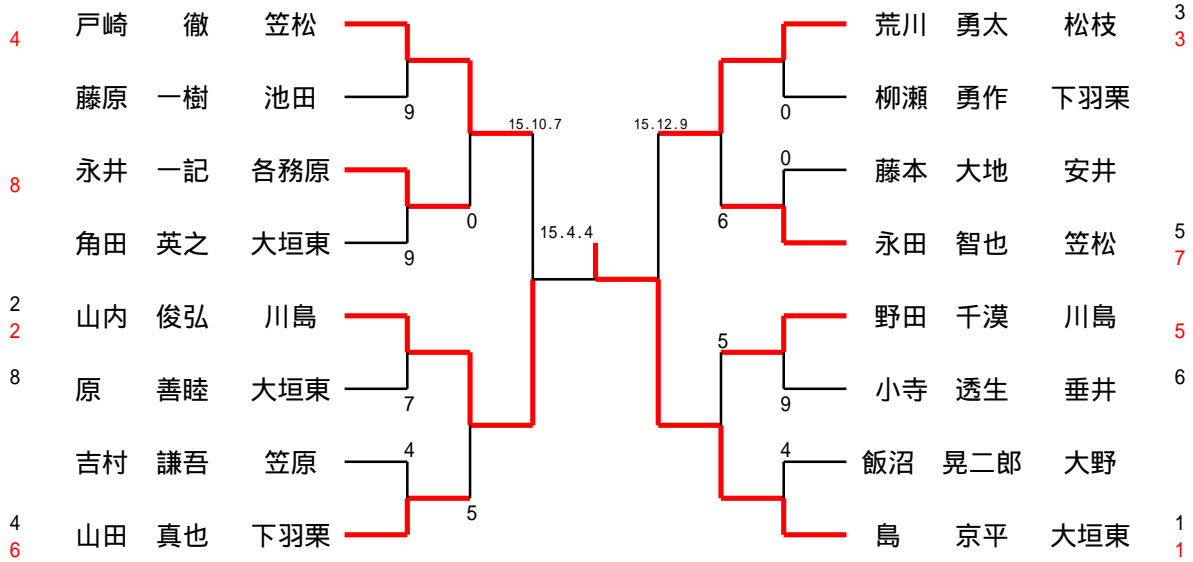

## 6年男子 シングル

参加人数 36