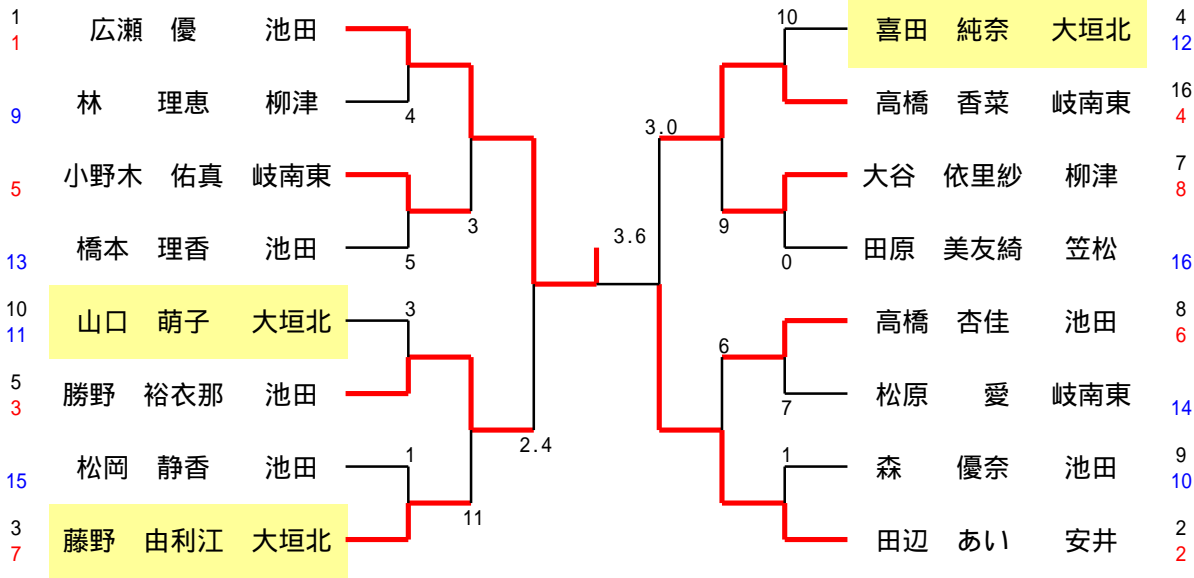

5年女子 シングル

参加人数 96

黒 上段 3月県シングル ランク
赤青 下段 6月県シングル ランク

1 池田	33	6 笠松	2
2 岐南東	12		
3 大垣北	10		
4 安井	10		
5 柳津	7