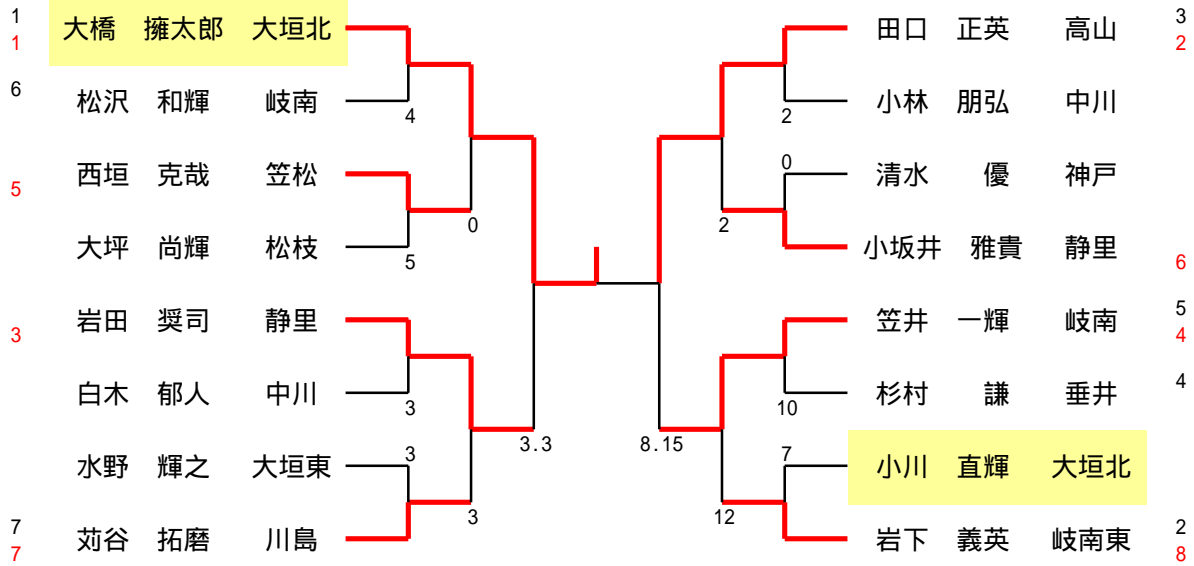

5年男子 シングル

参加人数 26